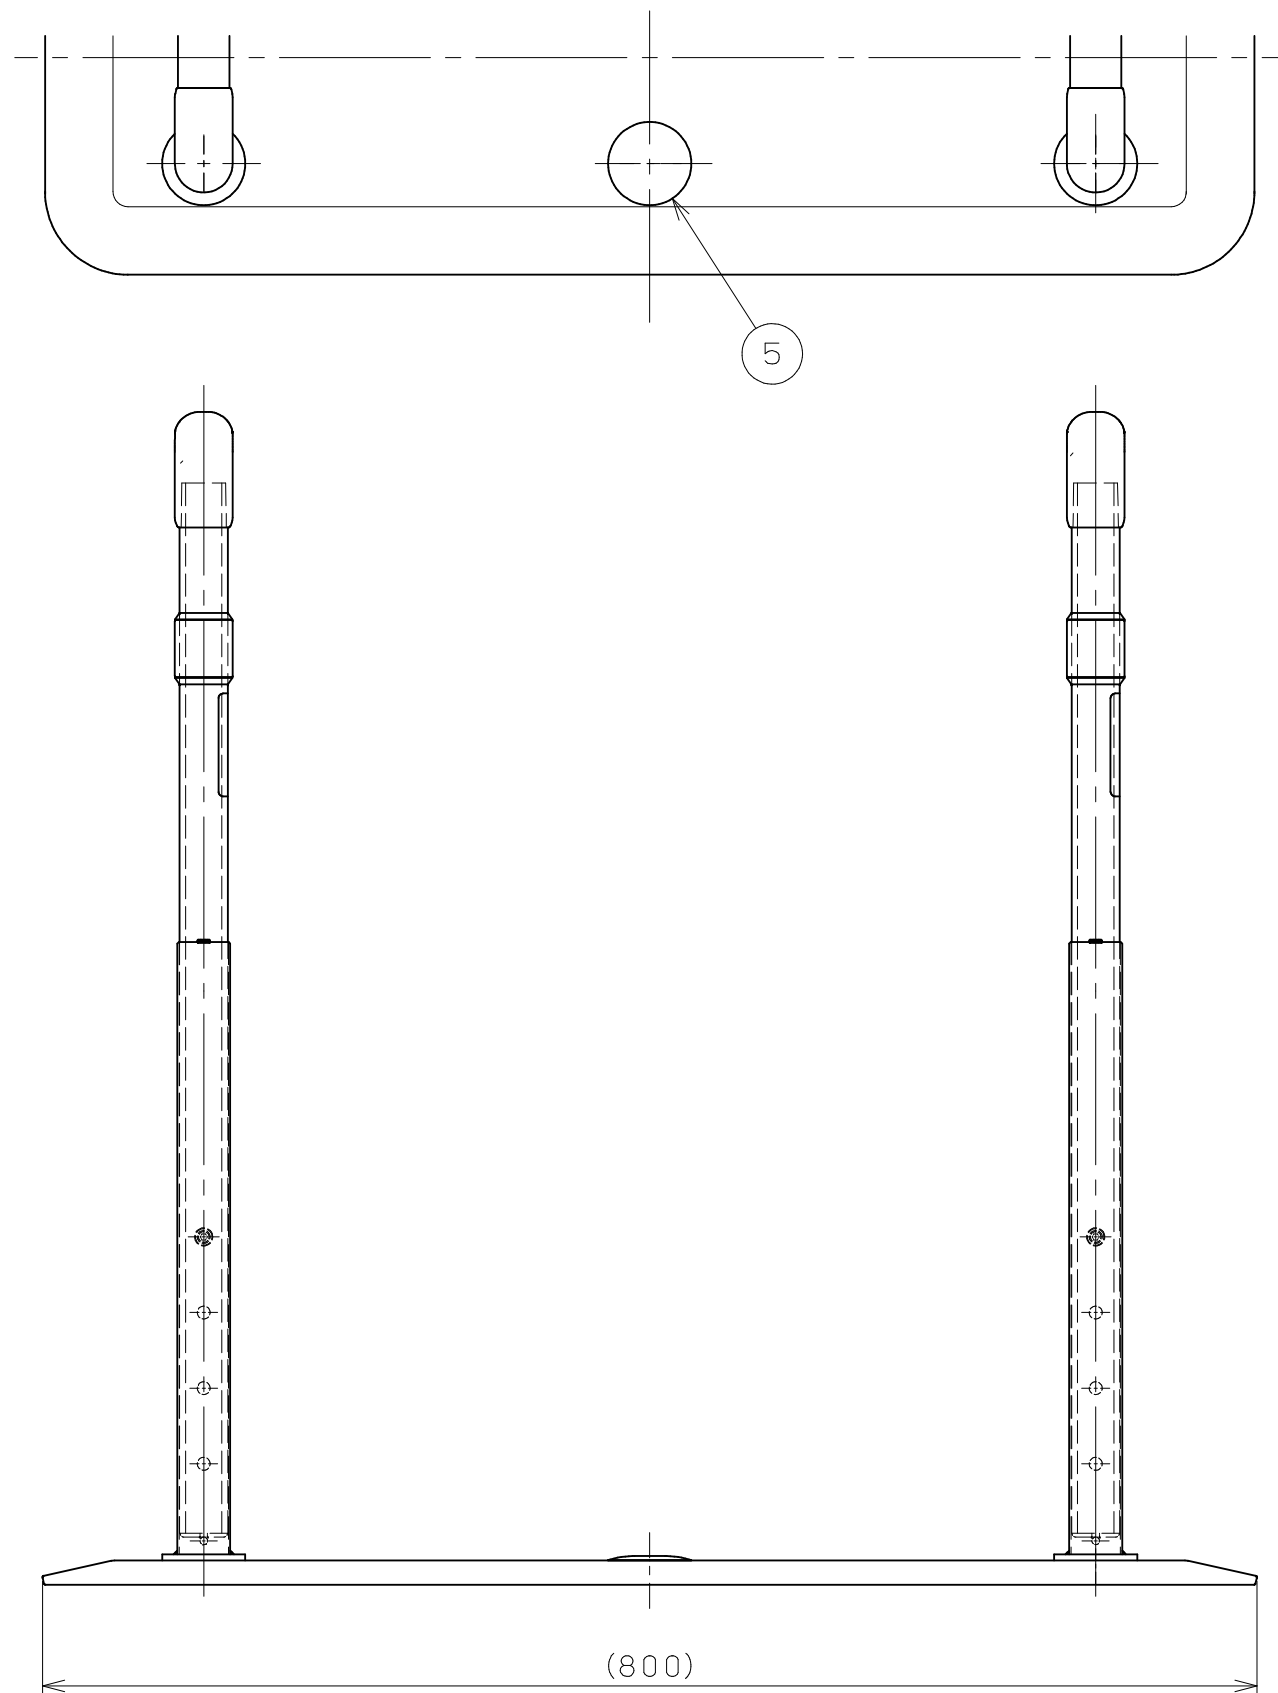

| 商品コード | 品名 | セット品番 (単品品番) |
|---------|-------------------------|--|
| 0404226 | たよレールSOTOE 両手すり スリム型 | BZK-04 (BZK-T2+BZK-T2+BZK-P2+ BZK-S1+BZK-S1) |

| 5 | 穴隠しキャップ | 2 | PA6 | | | | |
|----|-------------|----|--------|----|------------|----|--------|
| 4 | プレート裏フランジ | 4 | SUS304 | 9 | 不陸調整ゴム 長辺用 | 2 | EPDM |
| 3 | 支柱・フランジ溶接品 | 4 | | 8 | 不陸調整ゴム 短辺用 | 2 | EPDM |
| 2 | 手すりスリム型 | 2 | | 7 | 支柱固定用ねじ | 8 | SUS304 |
| 1 | ベースプレートスリム型 | 1 | | 6 | 手すり固定用ねじ | 4 | SUS304 |
| 品番 | 名称 | 数量 | 材質 | 品番 | 名称 | 数量 | 材質 |

記事

| | |
|----|-----------------------------|
| 名称 | たよレールSOTOE スリム型 両手すり 製品図 |
| 図番 | |

| | |
|------|--|
| 製図月日 | |
| 承認 | |
| 検図 | |
| 設計 | |
| 製図 | |

| | |
|----|-----|
| 尺度 | 1/5 |
|----|-----|

マツメ株式会社
MAZROC CO., LTD.