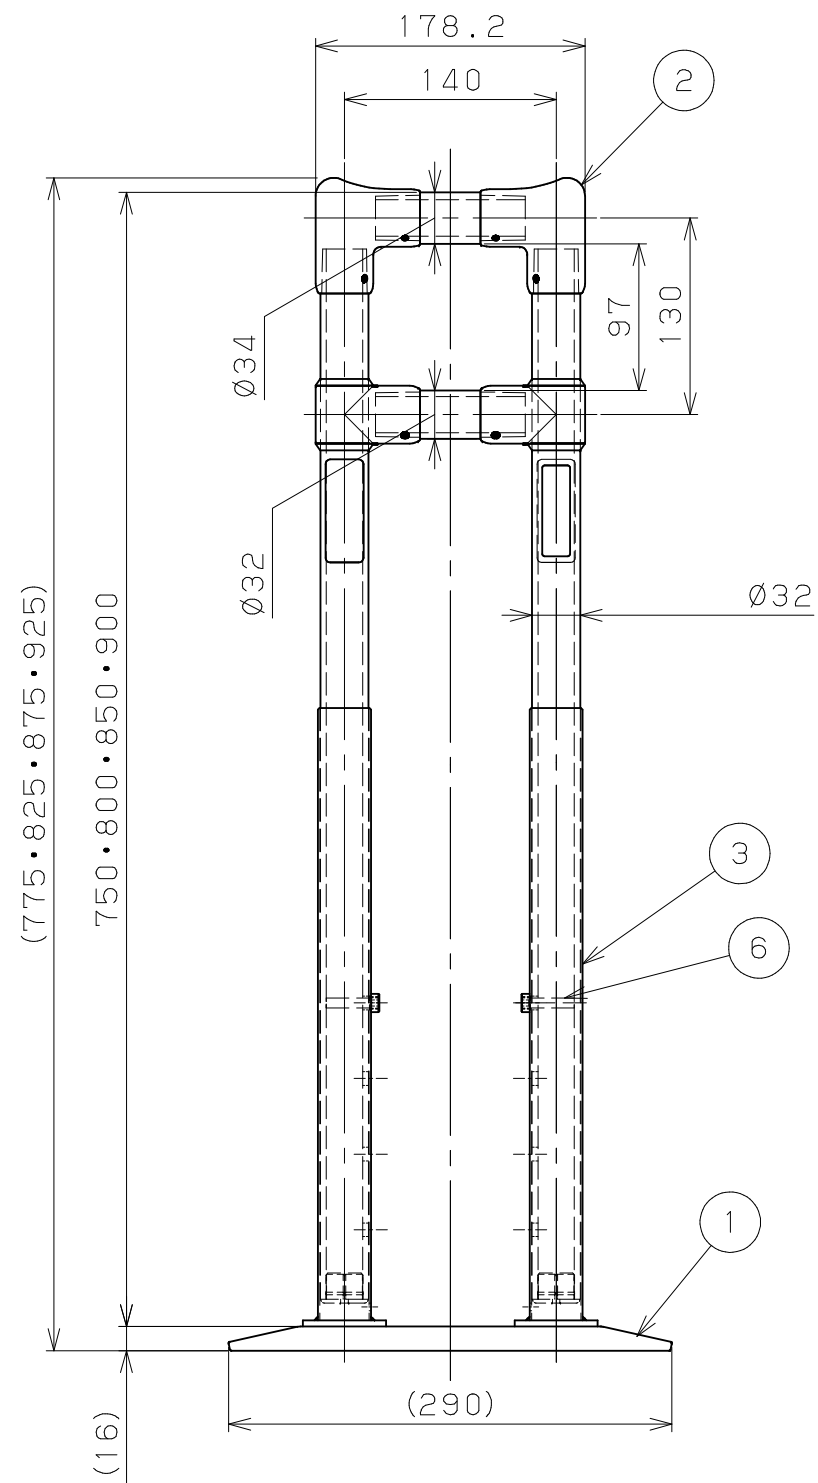

| 商品コード | 品名 | セット品番 (単品品番) |
|---------|-------------------------|--|
| 0404226 | たよレールSOTOE 両手すり スリム型 | BZK-04 (BZK-T2+BZK-T2+BZK-P2+ BZK-S1+BZK-S1) |

| 5 | 穴隠しキャップ | 2 | PA6 | | | | |
|----|-------------|----|--------|----|------------|----|--------|
| 4 | プレート裏フランジ | 4 | SUS304 | 9 | 不陸調整ゴム 長辺用 | 2 | EPDM |
| 3 | 支柱・フランジ溶接品 | 4 | | 8 | 不陸調整ゴム 短辺用 | 2 | EPDM |
| 2 | 手すりスリム型 | 2 | | 7 | 支柱固定用ねじ | 8 | SUS304 |
| 1 | ベースプレートスリム型 | 1 | | 6 | 手すり固定用ねじ | 4 | SUS304 |
| 品番 | 名称 | 数量 | 材質 | 品番 | 名称 | 数量 | 材質 |

記事

| | |
|----|-----------------------------|
| 名称 | たよレールSOTOE スリム型 両手すり 製品図 |
| 図番 | |

| | |
|------|--|
| 製図月日 | |
| 承認 | |
| 検図 | |
| 設計 | |
| 製図 | |

| | |
|----|-----|
| 尺度 | 1/5 |
|----|-----|

マツメ株式会社
MAZROC CO., LTD.